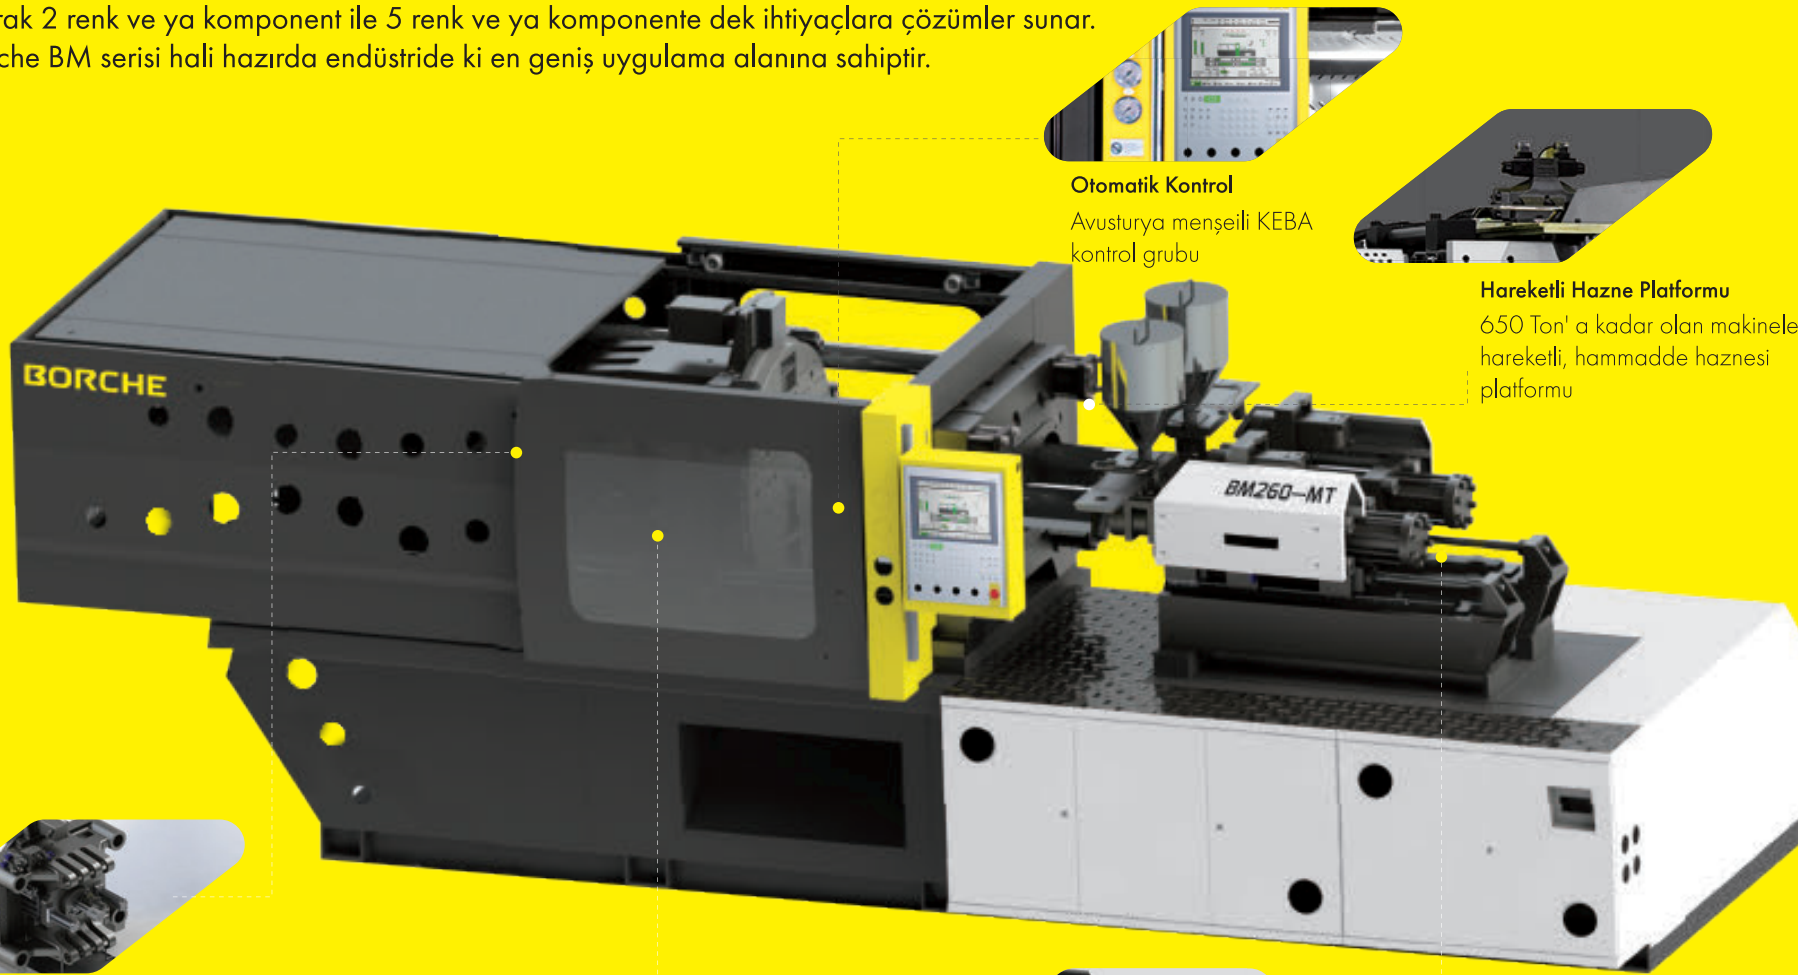

BM - Çok Komponentli / Renkli Plastik Enjeksiyon Makinesi

ÇİN'İN ÖNCÜ FİRMASI

Borche çok uzun yıllardan beri çok komponentli-renkli plastik enjeksiyon makinelerine yaptığı yatırım ve AR&GE çalışmalarının sonucu olarak, Çin' de alanının lider firması olmuştur. Konu ile ilgili olarak Borche' un öncülük ettiği teknolojiler; Çin' de üretilen ilk ultra-geniş döner tabla, Çin' de üretilen ilk büyük ölçülü çift plakalı 3 renk plastik enjeksiyon makinesi, Çin' in ilk 5 renkli plastik enjeksiyon makinesi, Çin' nin ilk sandwich kalıp plastik enjeksiyon makinesi.

Borche, Çok Renkli / Komponentli Makine üretim departmanını 2003 yılında kurarak sektöre adım atmıştır. Günümüze gelindiğinde ise; döner tabla, index plaka, sandwich plaka ve anahtar teslim çözümler ile sektöründe öncül konuma yükselmiştir.

2007 yılına dek Borche, Çok Renkli / Komponentli Makine modelleri "L tip", "V Tip", "P Tip" olmak üzere 3 ayrı dizayn ve maksimum 4 renk çalışabilecek özelliklerde makine teknolojisi geliştirmiş ve makineleri dünyanın farklı yerlerinde çalışmaya başlamıştır.

Otomatik Kontrol
Avusturya menşeli KEBA kontrol grubu

Hareketli Hazne Platformu
650 Ton' a kadar olan makinelerde hareketli, hammadde haznesi platformu

Dönme Mekanizması
Döner Tabla veya İndeks Ünite kullanılabilir, küçük değişikliklerle birbirine dönüştürülebilir.